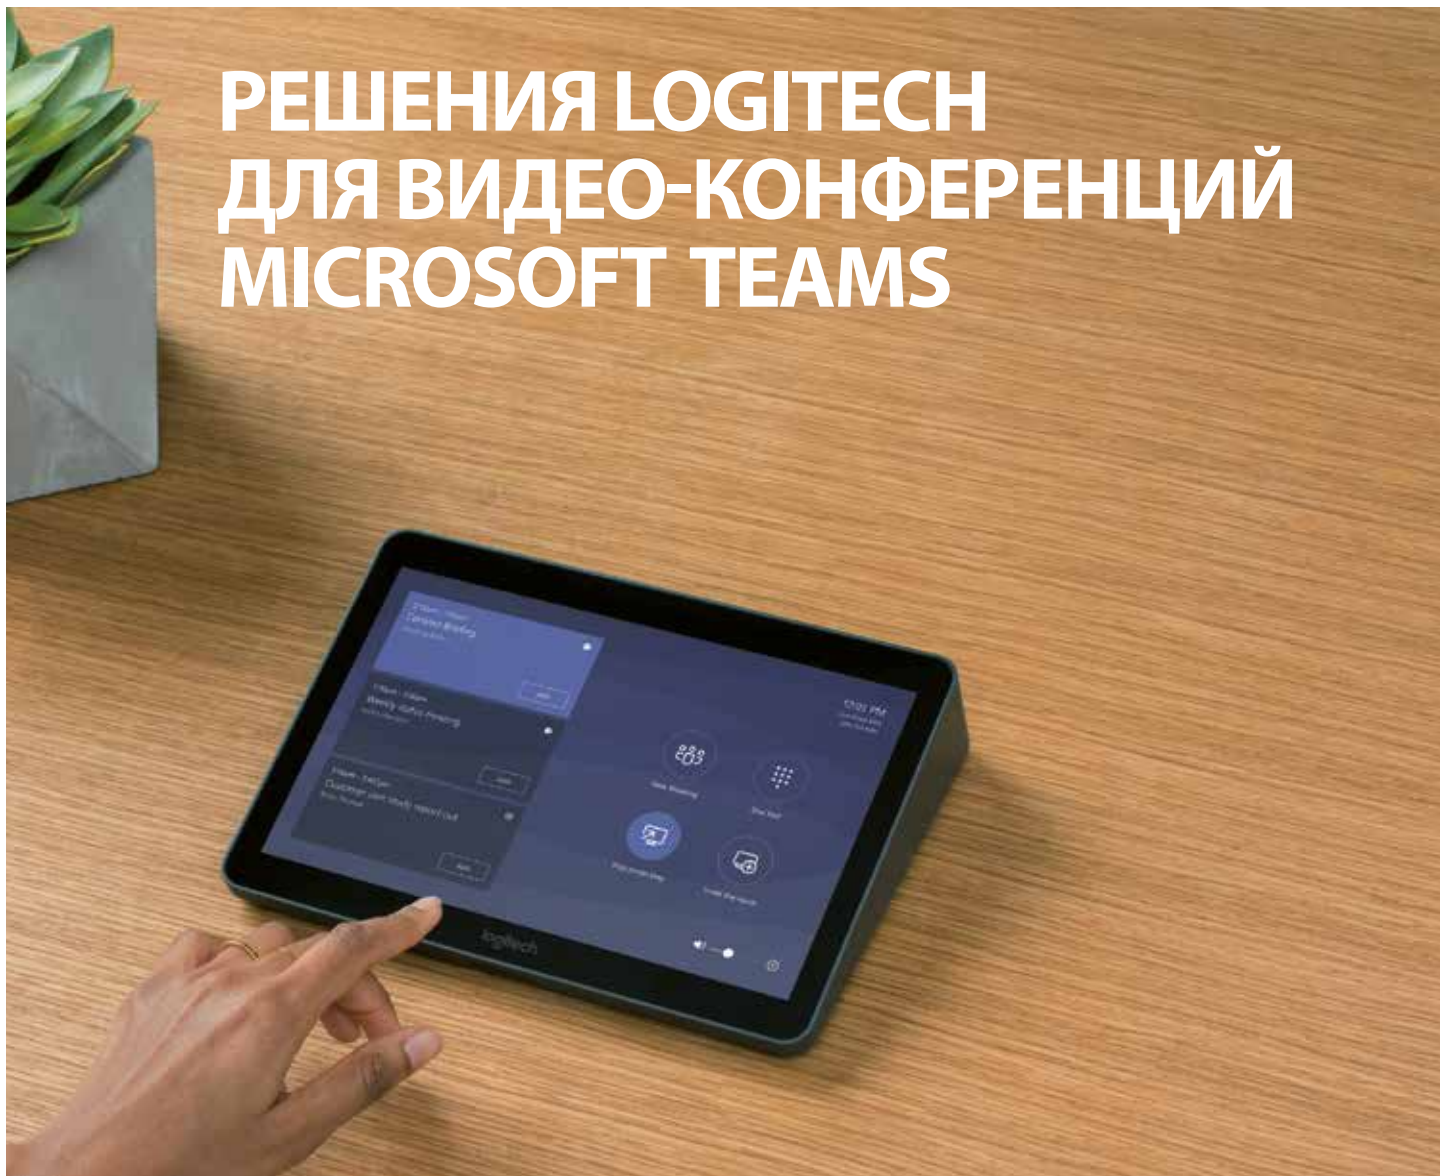

# РЕШЕНИЯ LOGITECH ДЛЯ ВИДЕО-КОНФЕРЕНЦИЙ MICROSOFT TEAMS

**Microsoft® Teams Rooms** позволяет превратить любое помещение в удобную площадку для совместной работы. С помощью этого сервиса пользователи могут подключаться к системе одним касанием, легко обмениваться данными, а также проводить конференции с централизованным управлением в Microsoft Teams и Skype® для бизнеса. Благодаря предварительной настройке и квалифицированной поддержке, системы видеоконференц-связи от компании Logitech® можно без труда установить в помещении для совещаний любого размера и любой планировки без привлечения сторонних специалистов.

Решения Logitech включают в себя все необходимое для проведения видеоконференции Microsoft Teams в переговорной комнате с одним или двумя дисплеями. Доступны конфигурации для маленьких, средних и больших помещений. В комплект предварительно настроенной системы Logitech для видеоконференций Microsoft Teams входят конференц-камера Logitech с программным обеспечением RightSense™, утвержденный Microsoft мини-компьютер и крепление с зажимом для кабеля, а также сенсорный контроллер Logitech Tap.