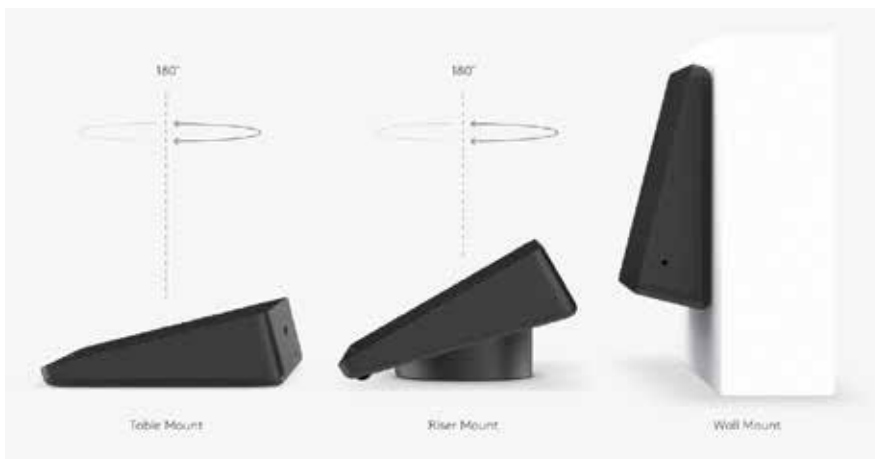

КРЕПЛЕНИЯ ДЛЯ LOGITECH TAP

Сенсорный контроллер Logitech Tap можно разместить непосредственно на столе либо на специальном креплении. Крепление обеспечивает не только более надежную установку, но и лучшую эргономику, в частности за счет удобной укладки кабелей. Вертикальное и настольное крепление дают возможность прокладывать кабели через стандартные крепежные отверстия, а также позволяют поворачивать контроллер на 180° — благодаря этому с ним можно удобно работать, находясь по любую сторону стола. Настенное крепление позволяет сэкономить место в небольших помещениях.