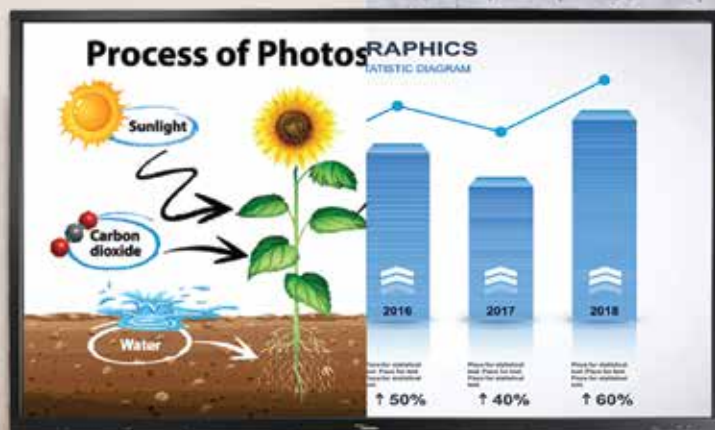

ИНТЕРАКТИВНЫЕ СЕНСОРНЫЕ ПАНЕЛИ ОПТОМА

OP651RKe / OP751RKe / OP861RKe

Откройте новый уровень интерактивности с сенсорными панелями Optoma

Интерактивные панели Optoma с разрешением 4K UHD и поддержкой Multi-touch с 20 точками касания позволяют решать любые задачи в образовании или корпоративной среде.

Благодаря антибликовому стеклу, синему светофильтру соответствующему общепризнанному стандарту TÜV и широкому углу обзора, обеспечиваются четкие и яркие визуальные эффекты с любого места просмотра в помещении и значительно снижается напряжение глаз.

Доступны в размерах (диагональ): 65", 75" и 86".

Обратитесь к представителю Optoma за консультацией по продукту

Андрей Морозевич +7 905 553-67-78 andrey.morozevich@optoma.ru
Олеся Вишнякова +7 903 152-60-33 olesya.vishnyakova@optoma.ru

- Высокая четкость благодаря разрешению 4K UHD
- Антибликовое, устойчивое к царапинам закаленное стекло, синий светофильтр (TÜV сертификация низкого уровня синего света) и широкий угол обзора помогают снизить напряжение глаз и усталость
- Интерактивный 20-точечный сенсорный дисплей
- Встроенное ПО Android™ с процессором ARM
- Обширные варианты подключения и совместимость с Windows, Mac и Chrome OS
- Возможность беспроводной передачи данных с помощью функций iMirror и ScreenShare позволяет использовать свое устройство на iOS, Android, Chrome OS, Mac OS или Windows*
- Творческий обмен с помощью встроенных инструментов лекционной доски и аннотаций
- Встроенное ПО Cloud-drive обеспечивает легкий доступ к Google Drive и Microsoft OneDrive. Optoma Marketplace позволяет загружать необходимые приложения для бизнеса и образования