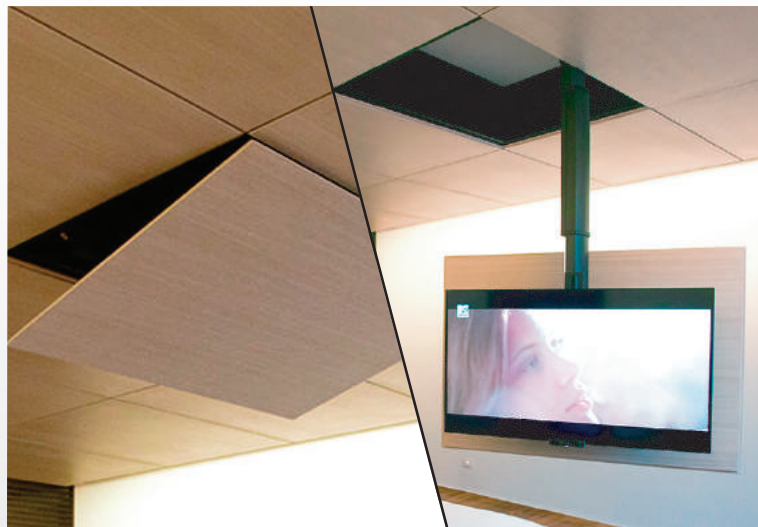

## Flip®

Моторизованные потолочные кронштейны, позволяющие встроить ТВ в подвесной потолок, обеспечивают наклон, опускание и поворот ТВ для комфортного просмотра даже в достаточно сложных и специфических помещениях.

### ФУНКЦИИ:

- Расположение ТВ на одном уровне с потолком, скрытое и видимое положение
- Открывание/Закрывание(Наклон)
- Опускание/Подъем
- Поворот на 360°
- Взаимодействие с системами управления "Умный дом"

## Omnia®

Элегантное и полностью автоматизированное потолочное или напольное крепление с подсветкой LED у основания. Контролируется с помощью приложения App на мобильном или компьютерном устройстве.