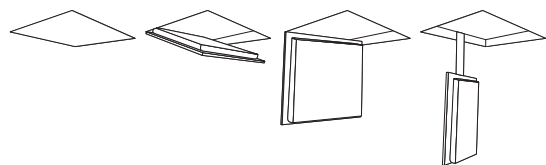

## Flip®

Моторизованные потолочные кронштейны, позволяющие встроить ТВ в подвесной потолок, обеспечивают наклон, опускание и поворот ТВ для комфортного просмотра даже в достаточно сложных и специфических помещениях.